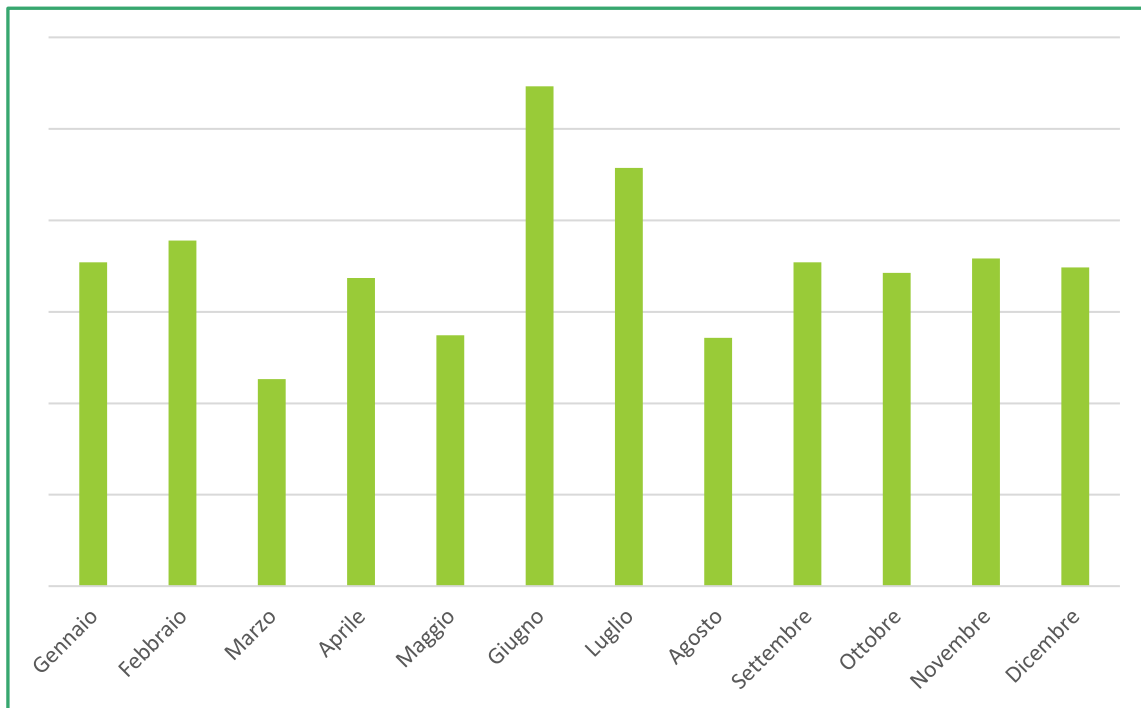

GAY HELP LINE

REPORT 2020

CONTATTI ANNUALI

Nel 2020 sono stati registrati circa 20.000 contatti

Trend annuale

Canali di contatto

- **Numero verde**
- **Chat**
- **App**
- **Mail**
- **Social Network**
- **Consulenze**
- **Mediazione**
- **Casa Famiglia**