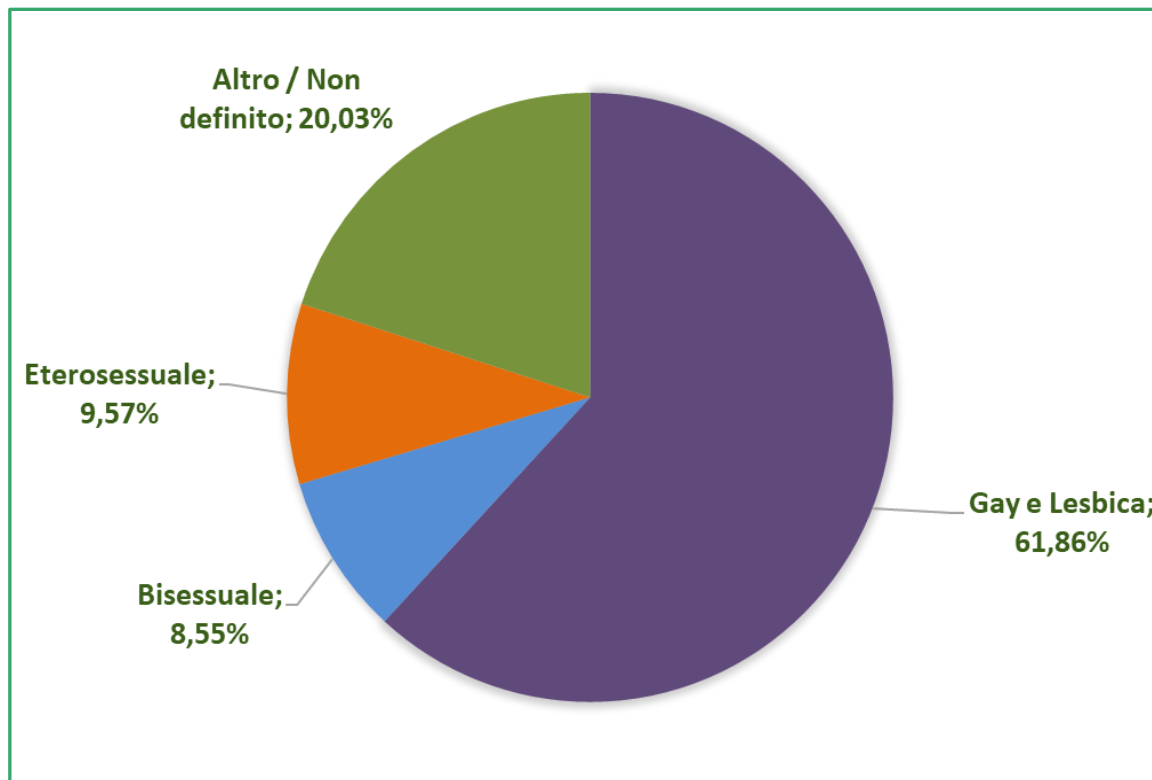

Spot Video:

<https://youtu.be/RE5SsM2D0sc>

Spot Video:

<https://youtu.be/i5NUxoOWs00>

800.713.713
GAYHELPLINE.IT

Report 2020

CONTATTI PER GENERE

Si riporta una rappresentazione grafica della percentuale dei contatti in base al genere

CONTATTI PER ORIENTAMENTO

Si riporta una rappresentazione grafica della percentuale dei contatti in base all'orientamento

CONTATTI PER IDENTITA' DI GENERE

Si riporta una rappresentazione grafica della percentuale dei contatti in base all'identità di genere