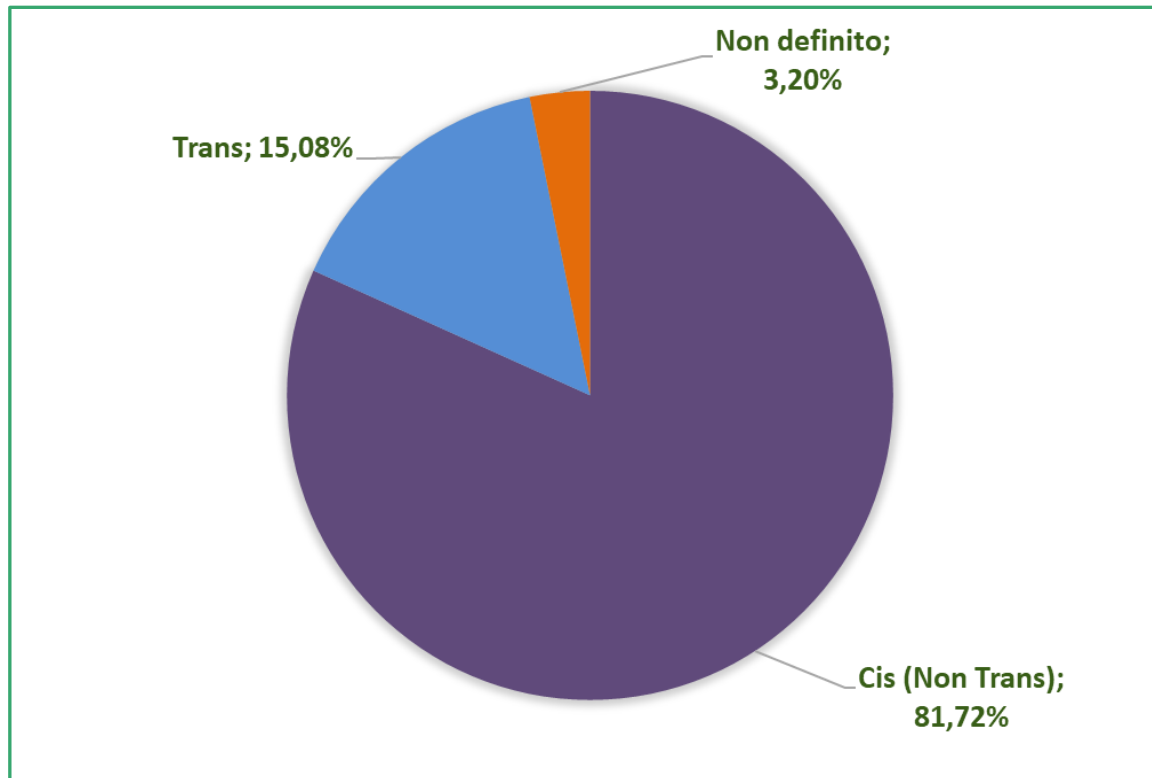

Spot Video:

<https://youtu.be/RE5SsM2D0sc>

Spot Video:

<https://youtu.be/i5NUxoOWs00>

800.713.713
GAYHELPLINE.IT

Report 2020

CONTATTI PER GENERE

Si riporta una rappresentazione grafica della percentuale dei contatti in base al genere

CONTATTI PER ORIENTAMENTO

Si riporta una rappresentazione grafica della percentuale dei contatti in base all'orientamento

CONTATTI PER IDENTITA' DI GENERE

Si riporta una rappresentazione grafica della percentuale dei contatti in base all'identità di genere