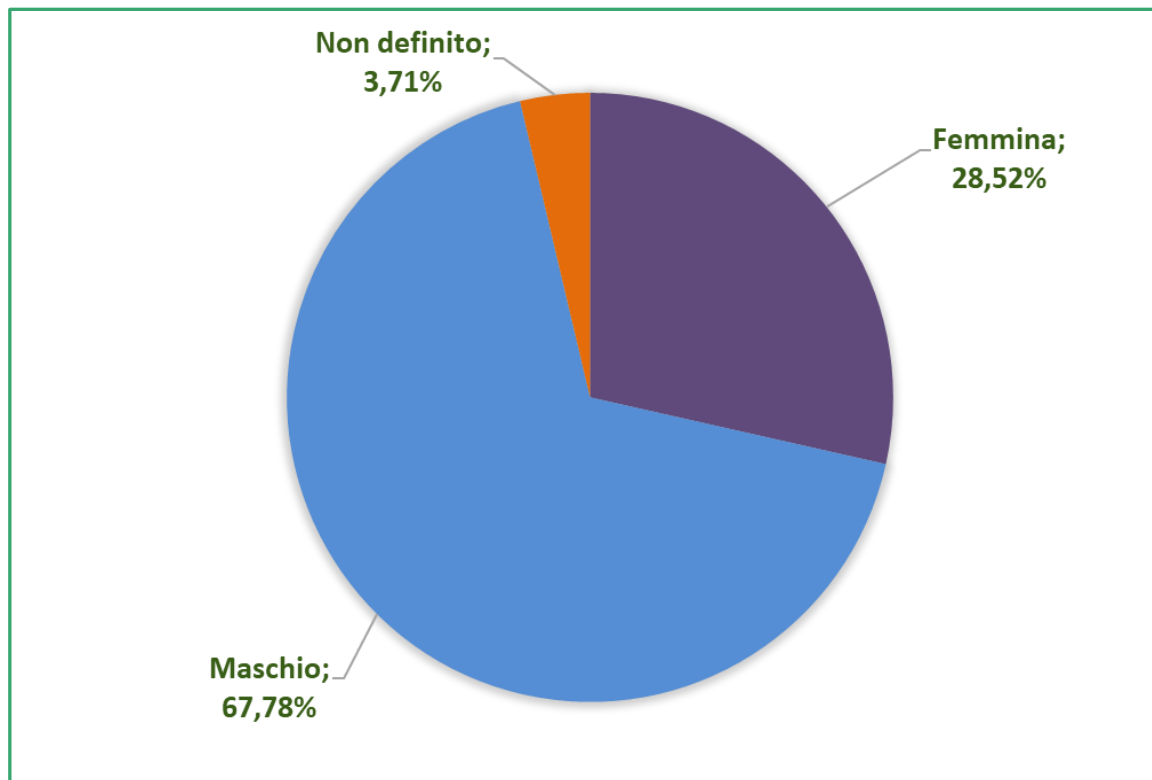

Spot Video:

<https://youtu.be/RE5SsM2D0sc>

Spot Video:

<https://youtu.be/i5NUxoOWs00>

800.713.713
GAYHELPLINE.IT

Report 2020

CONTATTI PER GENERE

Si riporta una rappresentazione grafica della percentuale dei contatti in base al genere

CONTATTI PER ORIENTAMENTO

Si riporta una rappresentazione grafica della percentuale dei contatti in base all'orientamento

CONTATTI PER IDENTITA' DI GENERE

Si riporta una rappresentazione grafica della percentuale dei contatti in base all'identità di genere