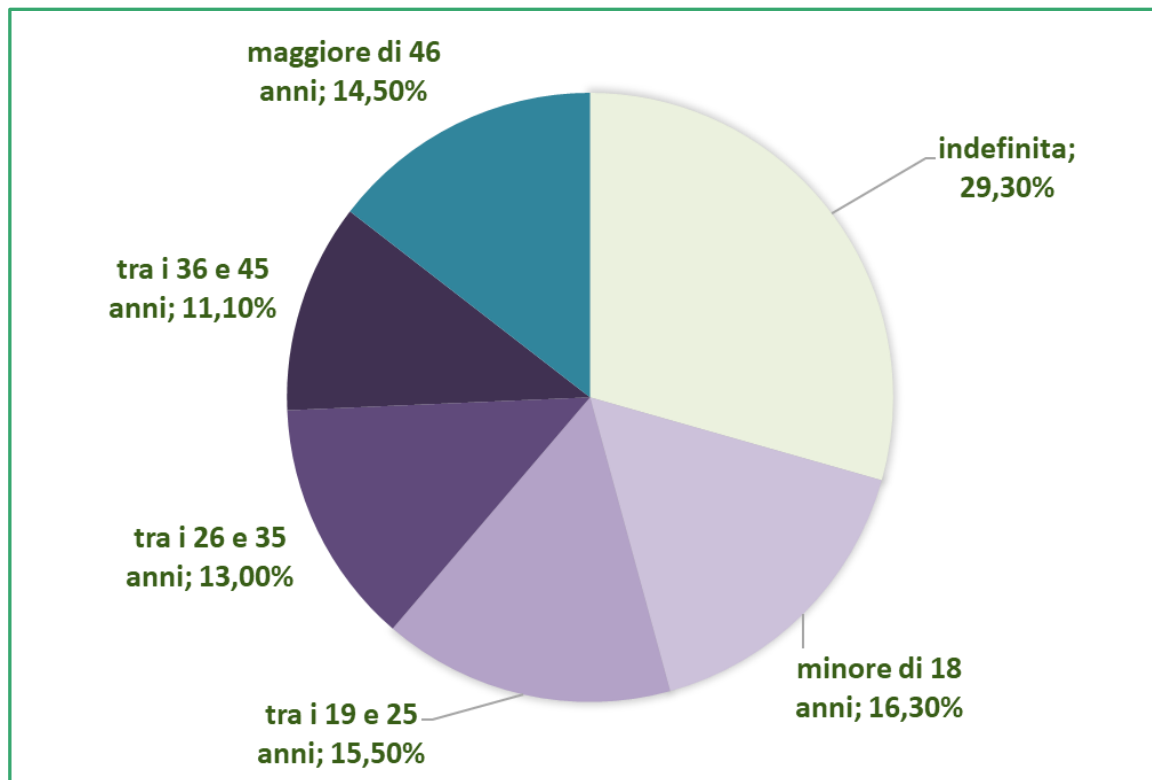

Spot Video:

<https://youtu.be/RE5SsM2D0sc>

Spot Video:

<https://youtu.be/i5NUxoOWs00>

800.713.713
GAYHELPLINE.IT

Report 2020

CONTATTI PER GENERE

Si riporta una rappresentazione grafica della percentuale dei contatti in base al genere

CONTATTI PER ORIENTAMENTO

Si riporta una rappresentazione grafica della percentuale dei contatti in base all'orientamento

CONTATTI PER IDENTITA' DI GENERE

Si riporta una rappresentazione grafica della percentuale dei contatti in base all'identità di genere

CONTATTI PER ETÀ'

Si riporta una rappresentazione grafica della percentuale dei contatti in base all'età

CONTATTI PER TIPOLOGIA

Si riporta una rappresentazione grafica della percentuale dei contatti in base alla tipologia